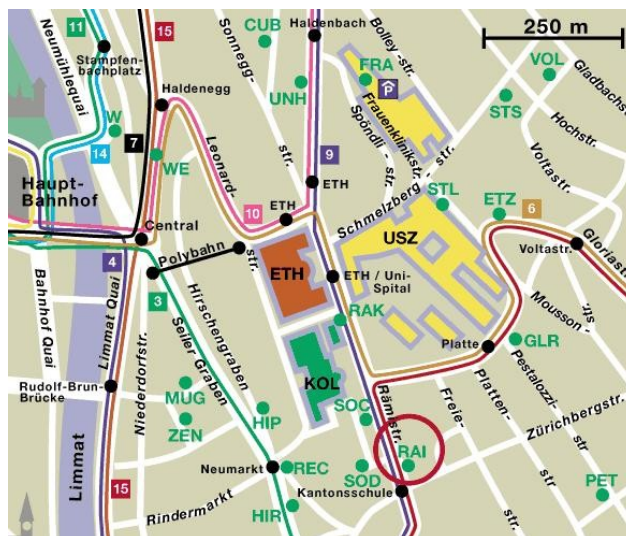

# EINLADUNG ZU R JURISTISCHEN BIBLIOTHEKS - F HRUNG

DURCH DAS RECHTSWISS. INSTITUT DER UNI ZÜRICH RWI

(RÜMLICHE ORIENTIERUNG + ARBEITSMÖGLICHKEITEN IM RWI, RECHERCHEN IN ALLG. ZUGÄNGLICHEN DATENBANKEN, WWW-SUCHE, KEINE ARCHITEKTURF HRUNG)

ZEIT: DIENSTAG, 29. JANUAR 2007, 18 BIS CA. 19.30 UHR  
(WER LUST HAT, GEHT ANSCHL. GEMEINSAM ESSEN)

ORT: RWI ZÜRICH, RÄMISTRASSE 74, RAUM F 041  
OBERER EINGANG, DANN DIREKT LINKS

AUFGRUND DER BESCHRÄNKTEN TEILNEHMERZAHL (25) BITTEN WIR EUCH UM EINE MÖGLICHT  
UMGEHENDE ANMELDUNG PER FAX ODER MAIL AN: